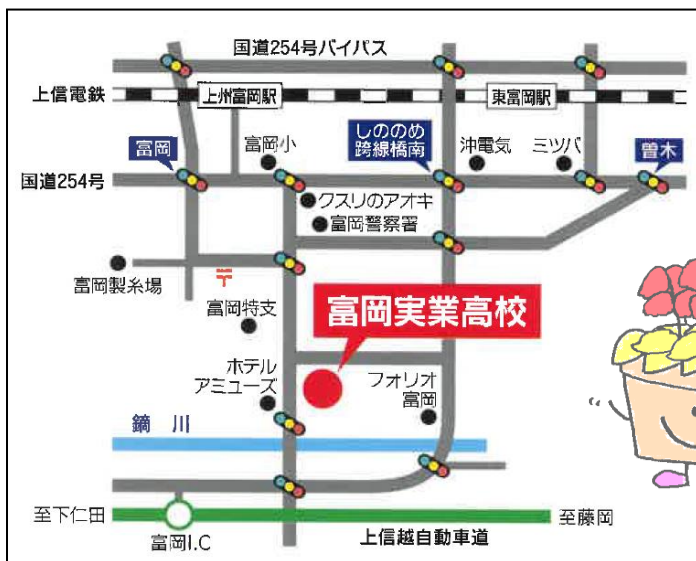

※ 数量に限りがございます。売り切れの際はご容赦ください。

※ ご来場の際には袋や空き箱・カゴ等をご持参ください。

※ 感染症対策からマスクの着用・手指消毒にご協力お願いします。

また、検温を実施させていただきます。

※ 11/24(水)～電話での来校予約を開始します。人数制限をさせていただくため、ご希望の日時にならないことがあります。ご了承ください。

※ コロナウィルス感染症の警戒度によって中止になることもございます。ご理解のほどよろしくお願いします。

- ・ 駐車場が少ないため、なるべく乗り合わせでよろしくをお願いします。
- ・ 西側正門からお入りください。
- ・ グラウンド脇の駐車場もご利用できます。
- ・ 校内は、最徐行でお願いします。
- ・ ご迷惑をおかけしますがご協力のほどよろしくお願いします。

群馬県立富岡実業高等学校